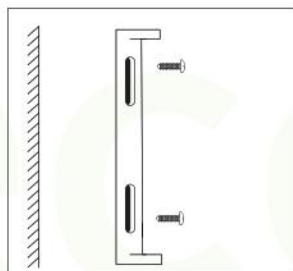

FORMA DE INSTALACIÓN

APLIQUE LED

Instale la placa a la pared