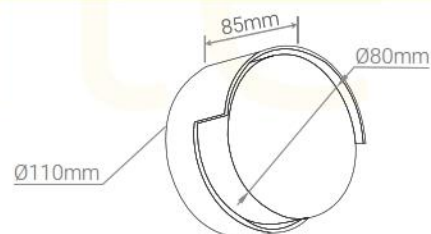

APLIQUE LED

SERIE. AP

Los apliques LED, son la combinación perfecta entre iluminación y diseño. Estos apliques darán vida a tus espacios para que puedas aprovecharlos al máximo. Además, podrás personalizar tus lugares preferidos dándoles un toque distintivo. Gracias a su resistente material, podrás instalar estas luminarias en espacios exteriores y disfrutar de una excelente calidad de iluminación. Úsalas en entradas, vestíbulos, pasillos, balcones, patios, porches, garajes, jardines, restaurantes y otros lugares donde desees crear un ambiente acogedor.

CARACTERÍSTICAS

- Chasis de aluminio
- Distribución de la luz suave y uniforme
- Bajo consumo de energía y baja emisión de calor

INSTRUCCIONES DE SEGURIDAD

- Desconecte la energía eléctrica antes de hacer un reemplazo
- Asegúrese de conectar la luminaria en el voltaje indicado
- No dimerizable (No utilizar con atenuadores dimmer)
- La instalación de este producto debe ser realizada por personal calificado

REFERENCIA: RHINO

APLIQUE | LED

GARANTÍA
2 AÑOS

ecolite®

PAG WEB

INFORMACIÓN ELÉCTRICA

POTENCIA DE ENTRADA	6W
TENSION DE OPERACIÓN	AC100-240V | 50/60 Hz
TIPO DE LED	SMD
FACTOR DE POTENCIA	>0.6
CLASE	1
TIPO DE DRIVER	Independiente
DIMERIZABLE	No

INFORMACIÓN FÍSICA

COLOR DE CHASIS	● Negro
GRADO DE PROTECCIÓN	IP54
DIMENSIONES	Ø80xØ110x85(A)mm
TIPO DE MONTAJE	Sobreponer
CHASIS	Aluminio
ÓPTICA	Difusor opalizado
TEMPERATURA DE TRABAJO	-20°C + 40°C

INFORMACIÓN ÓPTICA

TEMPERATURA DE COLOR	● 3.000K
IRC	80Ra
EFICIENCIA LUMINOSA	90Lm/W
FLUJO LUMINOSO	540Lm
TIPO DE DISTRIBUCIÓN	Simétrica
ÁNGULO DE APERTURA	200°
VIDA ÚTIL	25.000h

ESQUEMA

FORMA DE INSTALACIÓN

APLIQUE LED

Instale la placa a la pared

Conecte el aplique

Atornille los lados del aplique